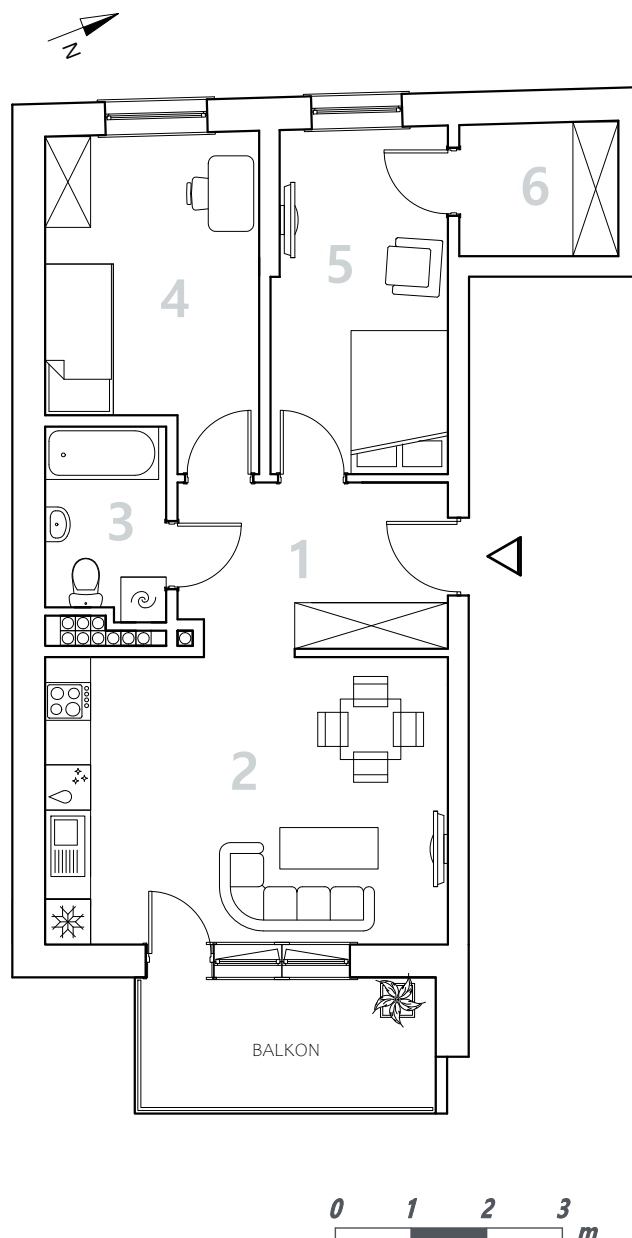

LOKALIZACJA MIESZKANIA

Przedsiębiorstwo Budowlane PBR S.A.

ul. 22 Stycznia 53, 89-300 Wyrzysk

e-mail: sprzedaz@pbrwyrzysk.pl

Biuro sprzedaży

BYDGOSZCZ

ul. Długa 60, Bydgoszcz

Tel. +48 668 609 350