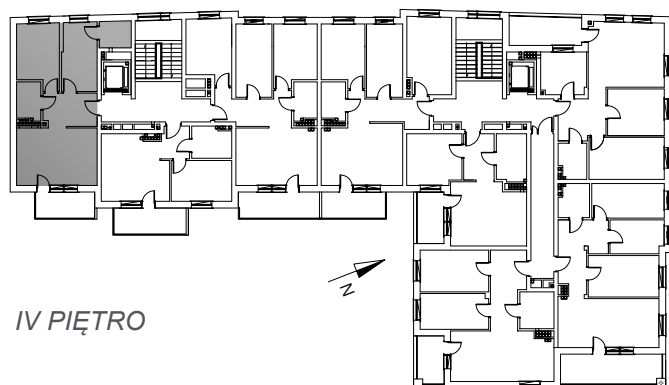

LOKALIZACJA MIESZKANIA

Przedsiębiorstwo Budowlane PBR S.A.

ul. 22 Stycznia 53, 89-300 Wyrzysk

e-mail: sprzedaz@pbrwyrzysk.pl

Biuro sprzedaży

BYDGOSZCZ

ul. Długa 60, Bydgoszcz

Tel. +48 668 609 350